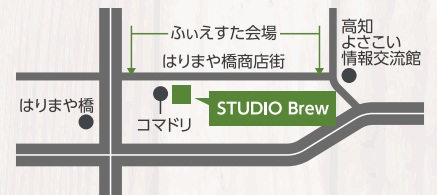

5/18 はりまや橋商店街
5/19 かるぽーとで開催

詳しくは
こちら

詳しくは裏面へ

はりまや橋商店街で開催の「ふいえすた2024」とのコラボイベント!
「木のおもちゃ」、「ものづくりワークショップ」、「カフェコーナー」など
子どもも大人も楽しんで学べる!

2024

5月18日 土 14:00~18:00

会場: はりまや橋商店街 STUDIO Brew

高知市はりまや町1丁目5-9

参加費無料・申込不要

主催・問い合わせ先 公益社団法人高知県森と緑の会

TEL.088-855-3905 (受付時間 9:00~17:30)

URL: <https://www.moritomidori.com> Email: info@moritomidori.com

後援: 株式会社 響建設

高知市鴨部一丁目22番24号

2024 **5月18日** **土** 14:00~18:00

会場: はりまや橋商店街 STUDIO Brew