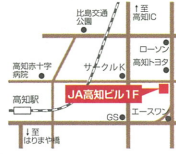

土佐材を全国へ

高知龍馬木材市場

高知龍馬木材市場

検索

Facebook