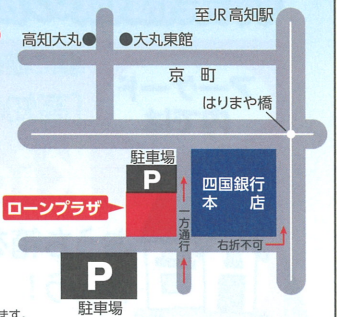

土日 曜日も営業しております

営業時間

午前10時～午後6時

キッズスペースも
ございます

☎088-871-2423

高知市堺町1-6 (別館 2F)

土日以外の祝日および年末年始・ゴールデンウィークは休ませていただきます。

お気軽にご相談ください